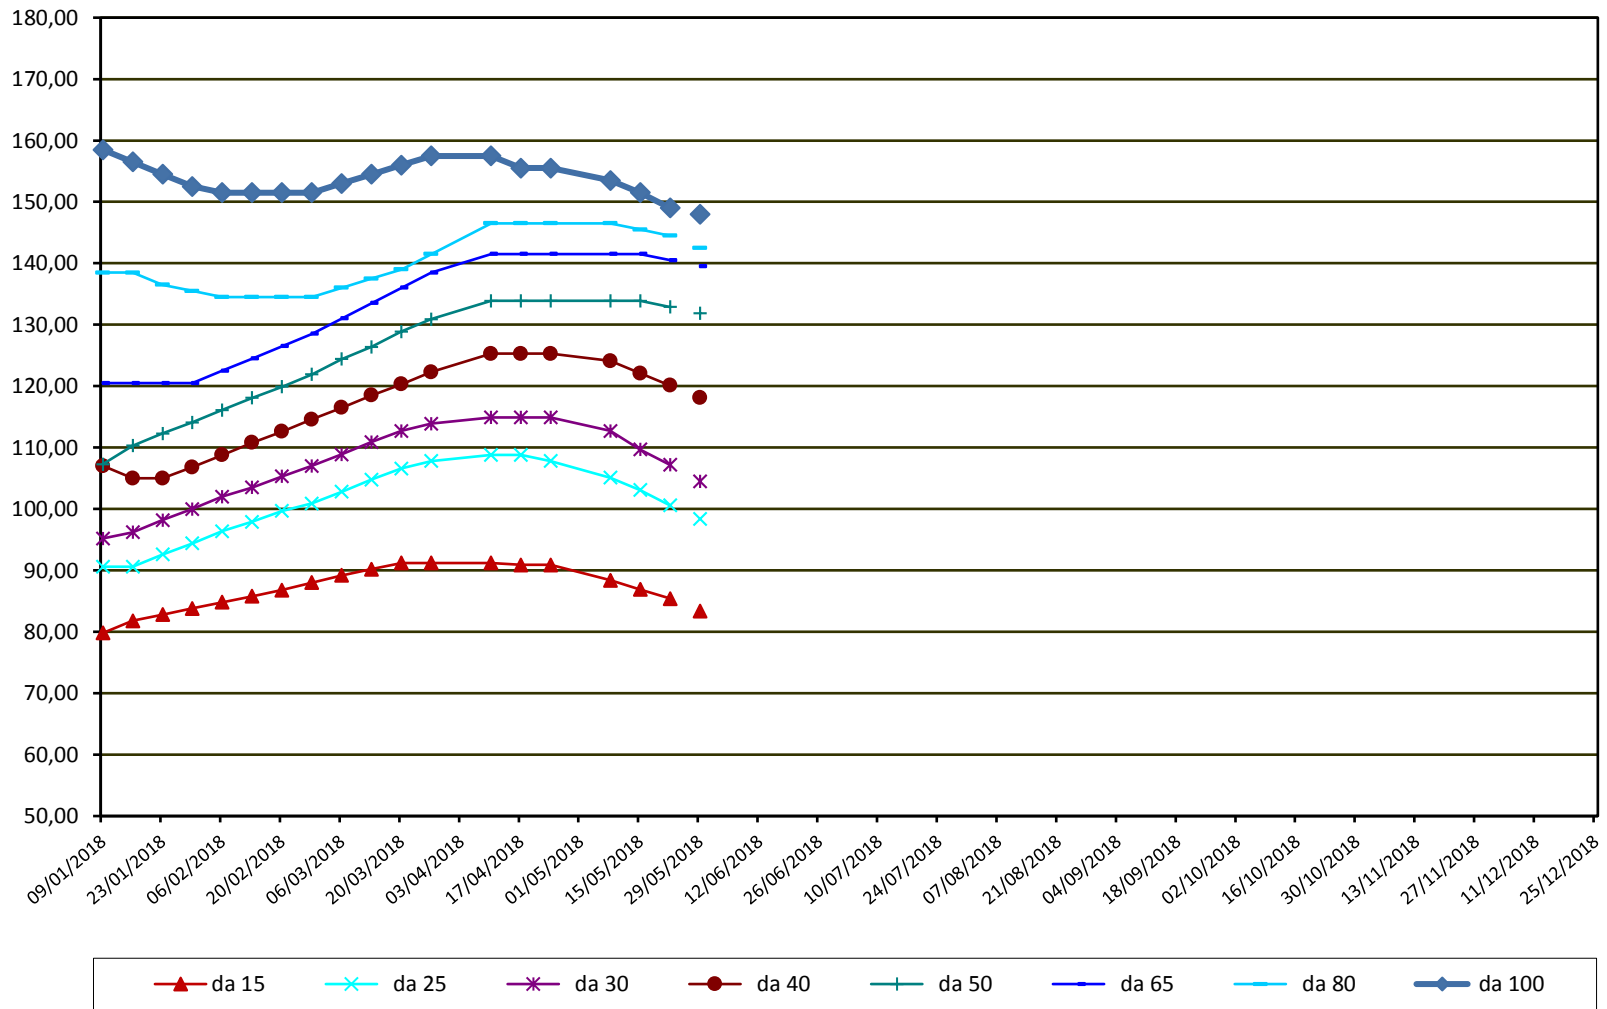

PERUGIA 2018
TREND SUINI D'ALLEVAMENTO
(Euro/capo)