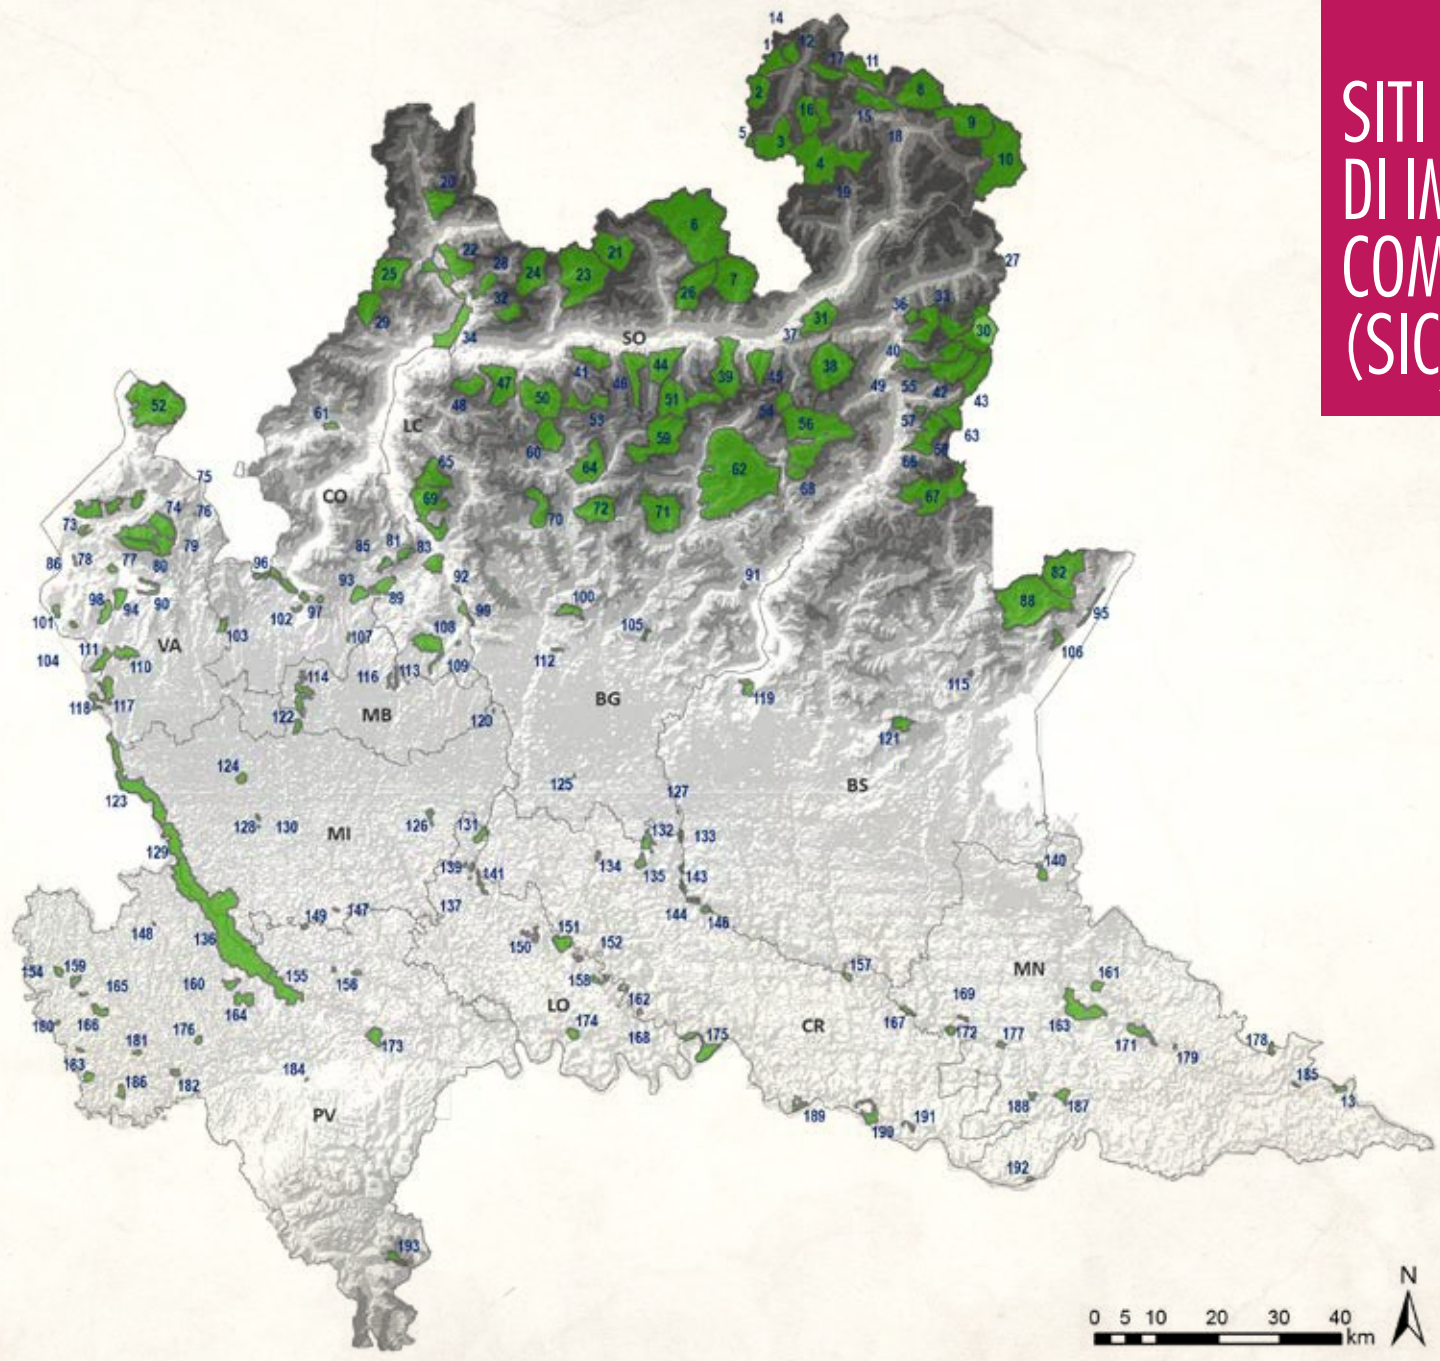

SITI DI IMPORTANZA COMUNITARIA (SIC/ZSC)

SITI DI IMPORTANZA COMUNITARIA (SIC/ZSC)

NUM.	NOME SIC/ZSC	NUM.	NOME SIC/ZSC	NUM.	NOME SIC/ZSC	NUM.	NOME SIC/ZSC
1	Motto di Livigno - Val Saliente	47	Valle del Bitto di Gerola	96	Spina Verde	145	Scolmatore di Genivolta
2	Val Federia	48	Val Lesina	97	Lago di Montorfano	146	Lanche di Azzanello
3	Monte Vago - Val di Campo - Val Nera	49	Torbiera La Goia	98	Lago di Comabbio	147	Oasi di Lacchiarella
4	Val Viola Bormina - Ghiacciaio di Cima dei Piazzi	50	Valle del Bitto di Albaredo	99	Palude di Brivio	148	Garzaia della Cascina Portalupa
5	Valle della Forcola	51	Val Venina	100	Canto Alto e Valle del Giongo	149	Garzaia di Cascina Villarasca
6	Monte di Scerscen - Ghiacciai di Scerscen e del Ventina e Monte Motta - Lago Palù	52	Val Veddasca	101	Palude Bruschera	150	Lanca di Saltarico
7	Val Fontana	53	Val Tartano	102	Palude di Albate	151	La Zerbaglia
8	Valle del Braulio - Cresta di Reit	54	Val Belviso	103	Pineta Pedemontana di Appiano Gentile	152	Morta di Bertanico
9	Val Zebrù - Gran Zebrù - Monte Confinale	55	Belvedere - Tri Plane	104	Sorgenti del Rio Capricciosa	153	Garzaia della Carola
10	Valle e Ghiacciaio dei Forni - Val Cedec Gran Zebrù - Cevedale	56	Alta Val di Scalve	105	Valpredina e Misma	154	Garzaia di Celpenchio
11	Valle di Fraele	57	Cresta Monte Colombe' e Cima Barbignana	106	Cima Comer	155	Boschi Siro Negri e Moriano
12	Valle Alpisella	58	Pizzo Badile - Alta Val Zumella	107	Fontana del Guercio	156	Garzaia di Porta Chiossa
13	Isola Boscone	59	Alta Val Brembana - Laghi Gemelli	108	Valle S. Croce e Valle del Curone	157	Gabbioneta
14	Val Viera e Cime di Fopel	60	Valtorta e Valmoresca	109	Lago di Sartirana	158	Adda Morta
15	Cime di Plator e Monte delle Scale	61	Lago di Piano	110	Paludi di Arsago	159	Garzaia della Verminesca
16	La Vallaccia - Pizzo Filone	62	Val Sedornia - Val Zurio - Pizzo della Presolana	111	Brughiera del Vignolo	160	Boschi del Vignolo
17	Passo e Monte di Foscagno	63	Lago di Pile	112	Boschi dell'Astino e dell'Allegrezza	161	Bosco Fontana
18	Paluaccio di Oga	64	Valle di Piazzatorre - Isola di Fondra	113	Valle del Rio Pegorino	162	Bosco Valentino
19	Rifugio Falk	65	Grigna Settentrionale	114	Boschi delle Groane	163	Ansa e Valli del Mincio
20	Val Zerta	66	Torbiera di Val Braone	115	Sorgente Funtani	164	San Massimo
21	Disgrazia - Sissone	67	Pascoli di Crocedomini - Alta Val Caffaro	116	Valle del Rio Cantalupa	165	Palude Loja
22	Piano di Chiavenna	68	Boschi del Giovetto di Paline	117	Brughiera del Dosso	166	Garzaia di S. Alessandro
23	Val di Mello - Piano di Preda Rossa	69	Grigna Meridionale	118	Ansa di Castelnuovate	167	Lanche di Gerra Gavazzi e Runate
24	Bagni di Masino - Pizzo Badile	70	Valle Asinina	119	Torbiera d'Iseo	168	Morta di Pizzighettone
25	Val Bodengo	71	Val Nossana - Cima di Grem	120	Oasi Le Foppe di Trezzo sull'Adda	169	Valli di Mosio
26	Val di Tegno - Pizzo Scalino	72	Valle Parina	121	Altopiano di Cariatoghe	170	Garzaia della Rinalda
27	Torbiera del Tonale	73	Monti della Valcuvia	122	Pineta di Cesate	171	Vallazza
28	Val Codera	74	Monte Martica	123	Turbigaccio, Boschi di Castelletto e Lanca di Bernate	172	Le Bine
29	Valle del Dosso	75	Torbiera di Cavagnano	124	Bosco di Vanzago	173	Boschi di Vaccarizza
30	Ghiacciaio dell'Adamello	76	Lago di Ganna	125	Fontanile Brancaleone	174	Monticchie
31	Da Monte Belvedere a Vallorda	77	Versante Nord del Campo dei Fiori	126	Sorgenti della Muzzetta	175	Spiaggioni Po di Spinadesco
32	Valle dei Ratti	78	Monte Sangiano	127	Boschetto della Cascina Campagna	176	Boschetto di Scaldasole
33	Versanti dell'Avio	79	Monte Legnone e Chiusarella	128	Fontanile Nuovo	177	Torbiera di Marcaria
34	Pian di Spagna e Lago di Mezzola	80	Grotte del Campo dei Fiori	129	Boschi della Fagiana	178	Ostiglia
35	Val Rabbia e Val Galinera	81	Sasso Malasca	130	Bosco di Cusago	179	Chiavica del Moro
36	Monte Piccolo - Monte Colmo	82	Corno della Marogna	131	Boschi e Lanca di Comazzo	180	Garzaia del Bosco Basso
37	Pian Gembro	83	Monte Barro	132	Cave Danesi	181	Garzaia della Cascina Notizia
38	Valli Di San Antonio	84	Palude Bozza-Manvallina	133	Bosco de' l'Isola	182	Garzaia di Gallia
39	Valle d'Arigna e Ghiacciaio di Pizzo di Coca	85	Lago del Segrino	134	Palata Menasciutto	183	Garzaia di Sartirana
40	Piz Olda - Val Malga	86	Sabbie d'oro	135	Naviglio di Melotta	184	Garzaia della Roggia Torbida
41	Val Madre	87	Lago di Biandronno	136	Basso Carso e Sponde del Ticino	185	Isola Boschina
42	Monte Marser - Corni di Bos	88	Valvestino	137	Garzaia del Mortone	186	Abbazia Acqualunga
43	Vallone del Forcel Rosso	89	Lago di Pusiano	138	Barco	187	Bosco Foce Oglio
44	Valle del Livrio	90	Alnete del Lago di Varese	139	Bosco del Mortone	188	Lanca Cascina S. Alberto
45	Val Bondone - Val Caronella	91	Valle del Freddo	140	Complesso Morenico di Castellaro Lagusello	189	Bosco Ronchetti
46	Val Cervia	92	Lago di Olginate	141	Spiagge Fluviali di Boffalora	190	Lanca di Gerole
		93	Lago di Alserio	142	Garzaia della Cascina del Pioppo	191	Lancone di Gussola
		94	Palude Brabbia	143	Bosco della Marisca	192	Pomponesco
		95	Monte Cas - Cima di Corlor	144	Isola Uccellanda	193	Monte Alpe